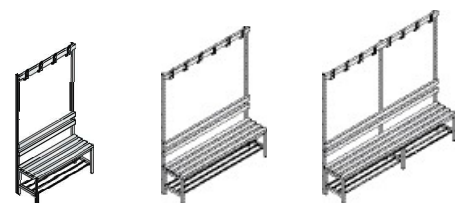

Comfort-Garderobenhaken

Zusätzliche Funktionen

- Kombierter Hut- und Doppel-Kleiderhaken
- Individuell hinterlegbares Nummernschild (durch eigene Motive, Nummerierung o.ä.)
- Kleiderhaken nach hinten gespreizt (verdeckt nach DIN 7917)

Gefertigt in modernem Design und aus hochwertigem Kunststoff.

Comfort-Garderobenhaken mit austauschbarer Individualbeschriftung

Bestell-Nr. 8078-2101

Ein- und doppelseitige Garderobenbänke BASIC

Bestell-Nr. 8051-110

Comfort-Garderobenhaken mit austauschbarer Individualbeschriftung

Bodengleiter mit 10 mm Niveaueausgleich

Einseitige Garderobenbank

Gestell in Schwarzgrau RAL 7021 (Standard),
Höhe 1650 mm
Sitzhöhe 420 mm

Maße und Ausführung

		1000	1500	1960	
Breite		1000	1500	1960	
Tiefe		403	403	403	
FüÙe		4	4	6	
Doppelhaken		4	6	8	
1. ohne Schuorost		FKZ 4 Bestell-Nr. 8050-100 Preis	FKZ 4 Bestell-Nr. 8051-100 Preis	FKZ 4 Bestell-Nr. 8052-100 Preis	
1. mit Schuorost		FKZ 4 Bestell-Nr. 8050-110 Preis	FKZ 4 Bestell-Nr. 8051-110 Preis	FKZ 4 Bestell-Nr. 8052-110 Preis	